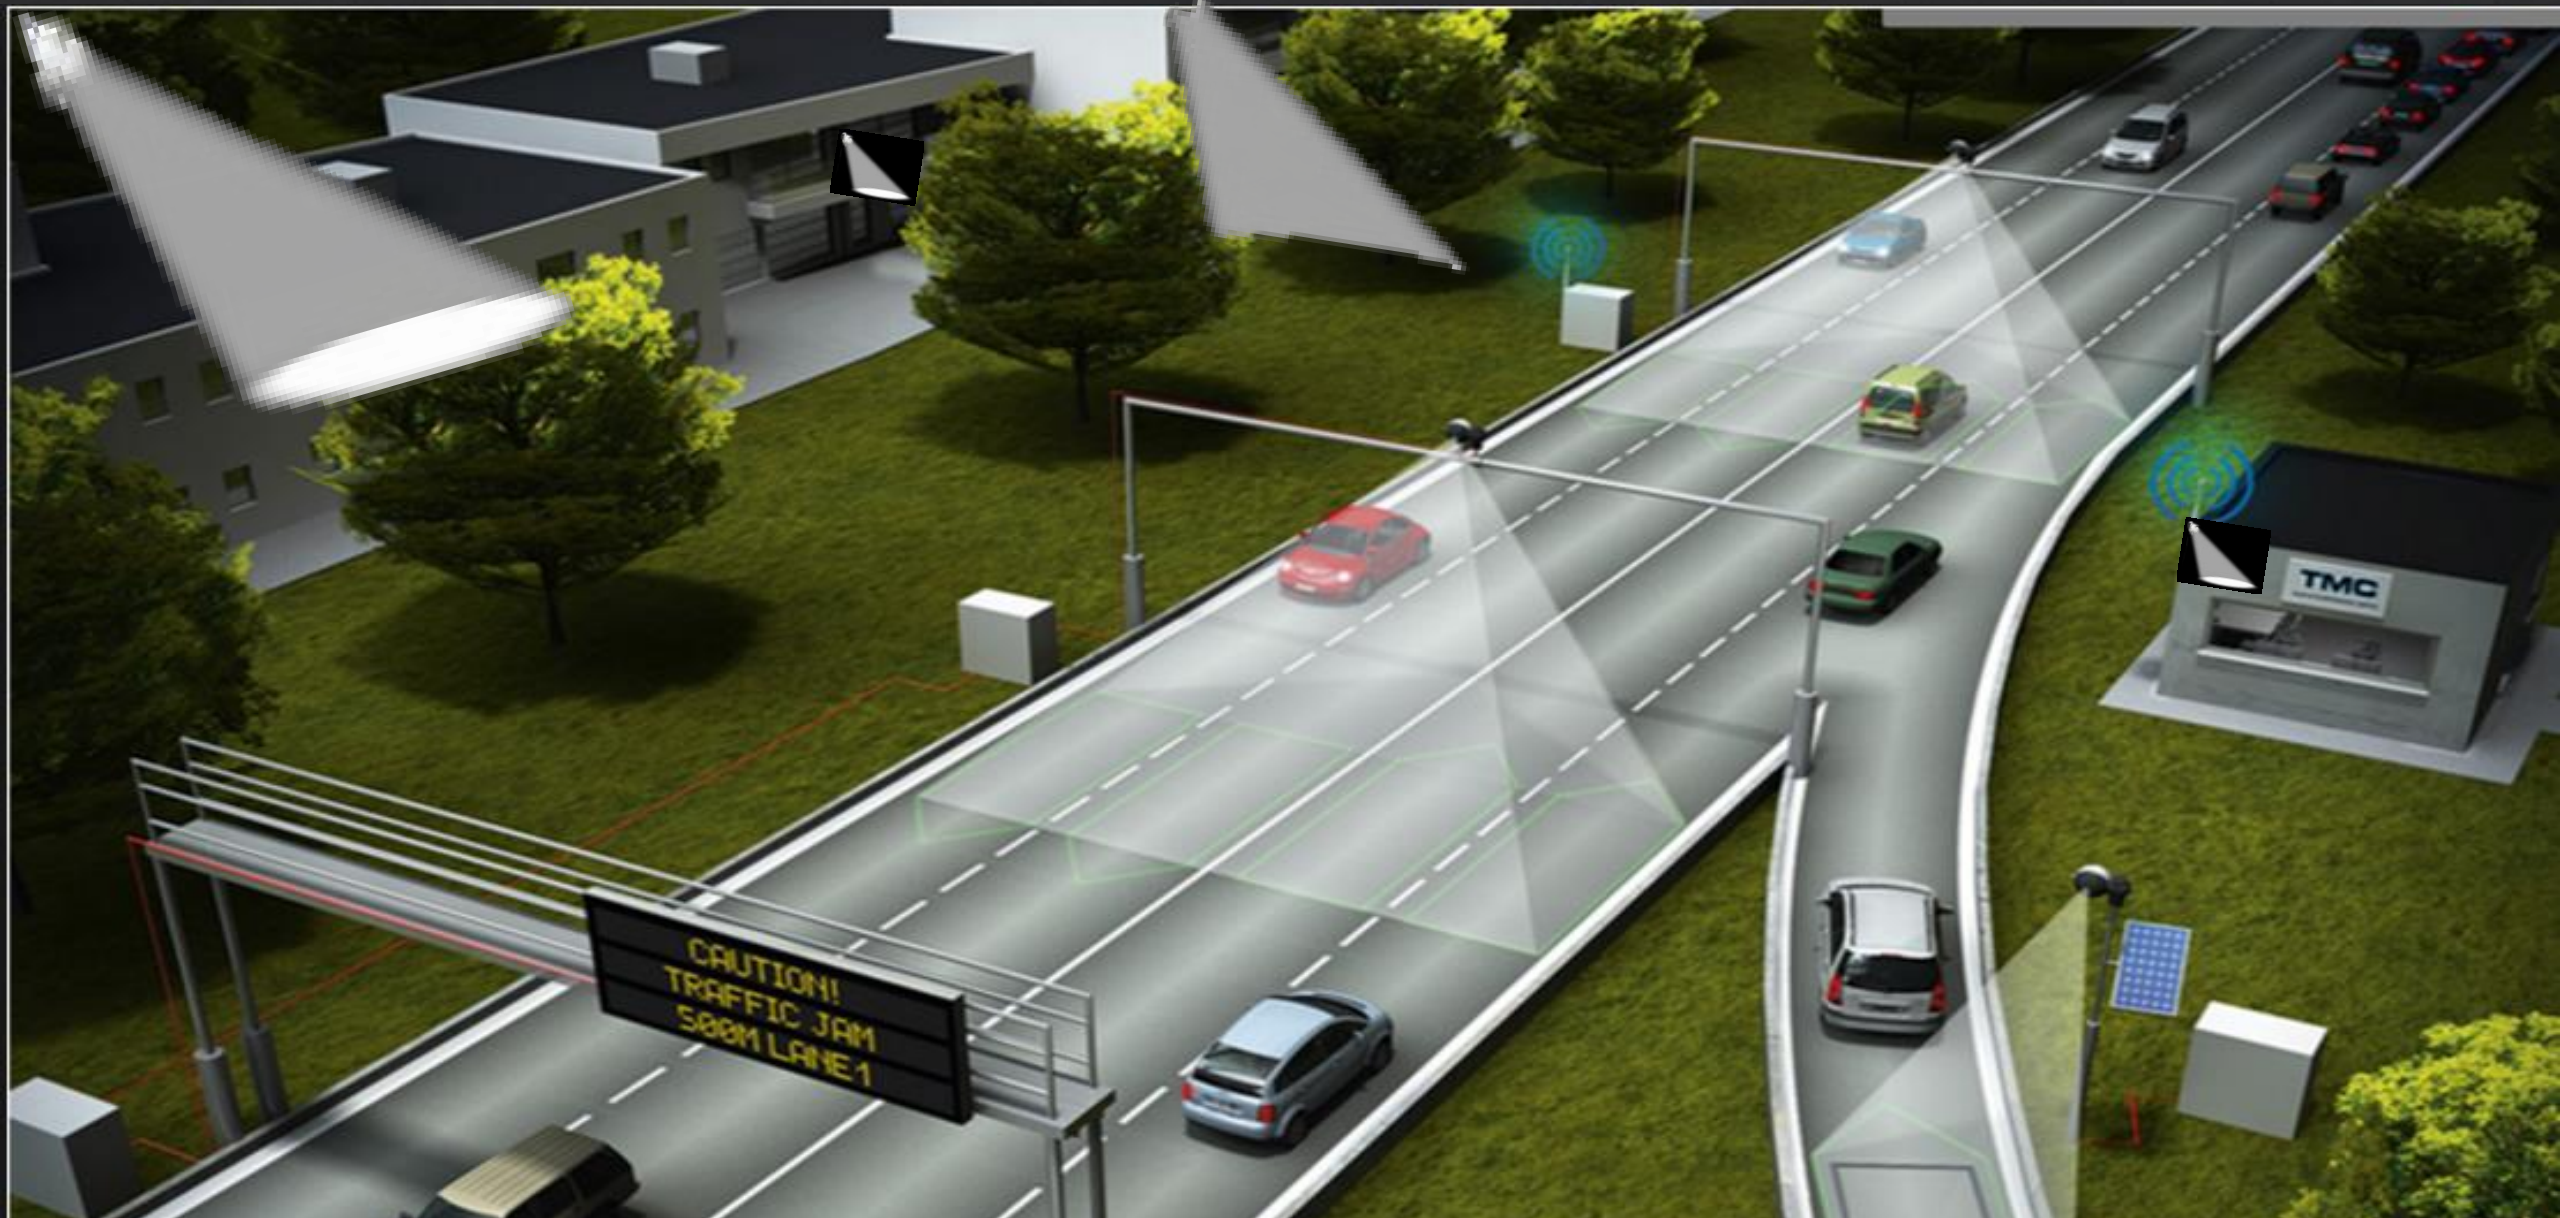

מיכון אוטונומי

בינה מלאכותית

,S-LO-MO
BYOD

IOT רשתות של
חיישנים

תקשורת מיידית,
ניידת, חוצת זמן
ומרחב,
טלהולוגרמה

התאמה גנטית,
ביומטריקה

עולם מורכב מחייב שליטה מרחבית
ולכן מתפתח תהליך של שינוי אקולוגי*

*אקולוגיה / Ecology = מאפייני הקשרים בינינו לסביבה ולטבע

החדשנות הטכנולוגית בעידן הנוכחי כוללת מערכי IOT שיהיו עד כ 25% - מהמרחב הטבעי שסביבינו

בית "חכם", ערים "חכמות", סביבה "חכמה"

פלטפורמה לרשויות מקומיות

◇ אפשרות לניהול משאבים ממוקד, חסכני, מיידית לתחזוקה שוטפת.